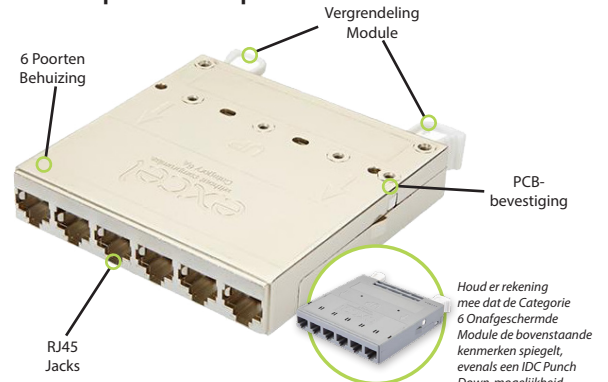

ExpressNet Kopercassette