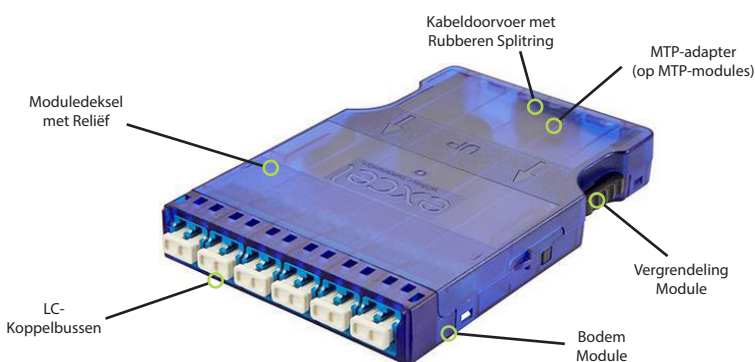

Bekijk onze video op YouTube!

Branchespecialisten erkennen steeds vaker de voordelen van de ExpressNet-oplossing en het zou voor alle soorten projecten een serieuze overweging moeten zijn.

Hoogte (H)	44,4mm	
Breedte (B)	482mm	
Diepte (D)	73mm	

Patchpanelen		Kopermodules		Glasvezelmodules		MTP Modules	
100-230	ExpressNet Paneel - 4 Modules	100-235	6 Poorten Onafgeschermdde Cat 6 Module	201-610	6 Poorten (12 Glasvezels) OM3 LC Module MTP	201-603	4 Poort MTP Module Singlemode APC
100-231	ExpressNet Paneel - 8 Modules	100-236	6 Poorten Afgeschermdde Cat 6 Module	201-611	6 Poorten (12 Glasvezels) OM4 LC Module MTP	201-604	4 Poort MTP Module Multimode
		100-237	6 Poorten Afgeschermdde Cat 6_A Module	201-612	6 Poorten (12 Glasvezels) OS2 LC Module MTP		
				201-600	6 Poorten (12 Glasvezels) OM3 LC Module MTP		
				201-601	6 Poorten (12 Glasvezels) OM4 LC Module		
				201-602	6 Poorten (12 Glasvezels) OS2 LC Module		

ExpressNet Glasvezelcassette